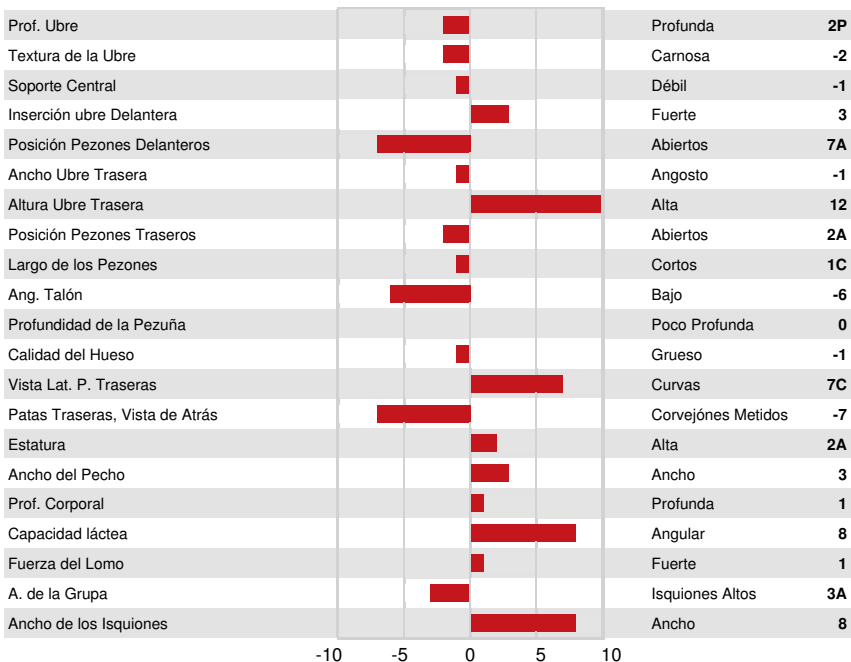

AURORA HOWLAND-P
MELON-PATCH LIO EQUALITY
MR T-SPRUCE FRAZZ LIONEL
MELON-PATCH PAR EFFA
SIEMERS RENGD PERFECT
FURNACE-HILL BIG EVE GP-83-3YR-USA

GPA LPI +3544 PRO$ 2631

RDF HH1F HH2F HH3F HH4F HH5F HH6F HCDF HMWF

Reg. #: HOCANM15199729 aAa: DMS:
Nacimiento: 03/05/2025 Caseina Kappa: AB Caseina Beta: A2A2

PRODUCCIÓN				GPA 26*APR	
G Hatos	G Hijas	80% Conf.			
Leche kg 1696	Grasa kg 104	Grasa % +0.29	Proteína kg 77	Proteína % +0.15	
Rapidez en el Ordeño 100	Temperamento Lechero 103	Eficiencia Metano 100	Eficiencia de Conversión 97	RMC 98	

SALUD Y FERTILIDAD			Inmunidad	101
Vida en el Hato	104	Inmunidad de los terneros	97	
SCS	103	Habilidad al Parto	96	
Fertilidad de la Hija	100	Habilidad de las Hijas al Parto	106	
Puntaje de Condición Corporal	99	Resistencia a Enfermedades Metabólicas	103	
Resistencia a Mastitis	100	Calf Health	105	
Persistencia de la lactación	95			

CONFORMACIÓN			GPA 26*APR	
G Hatos	G Hijas	76% Conf.		
Conformación	3	Fortaleza Lechera	7	
Sistema Mamario	2	Grupa	4	
Patas y Pezuñas	-3			

VIEW-HOME MRDIAN IOWA
FIFTH DAM